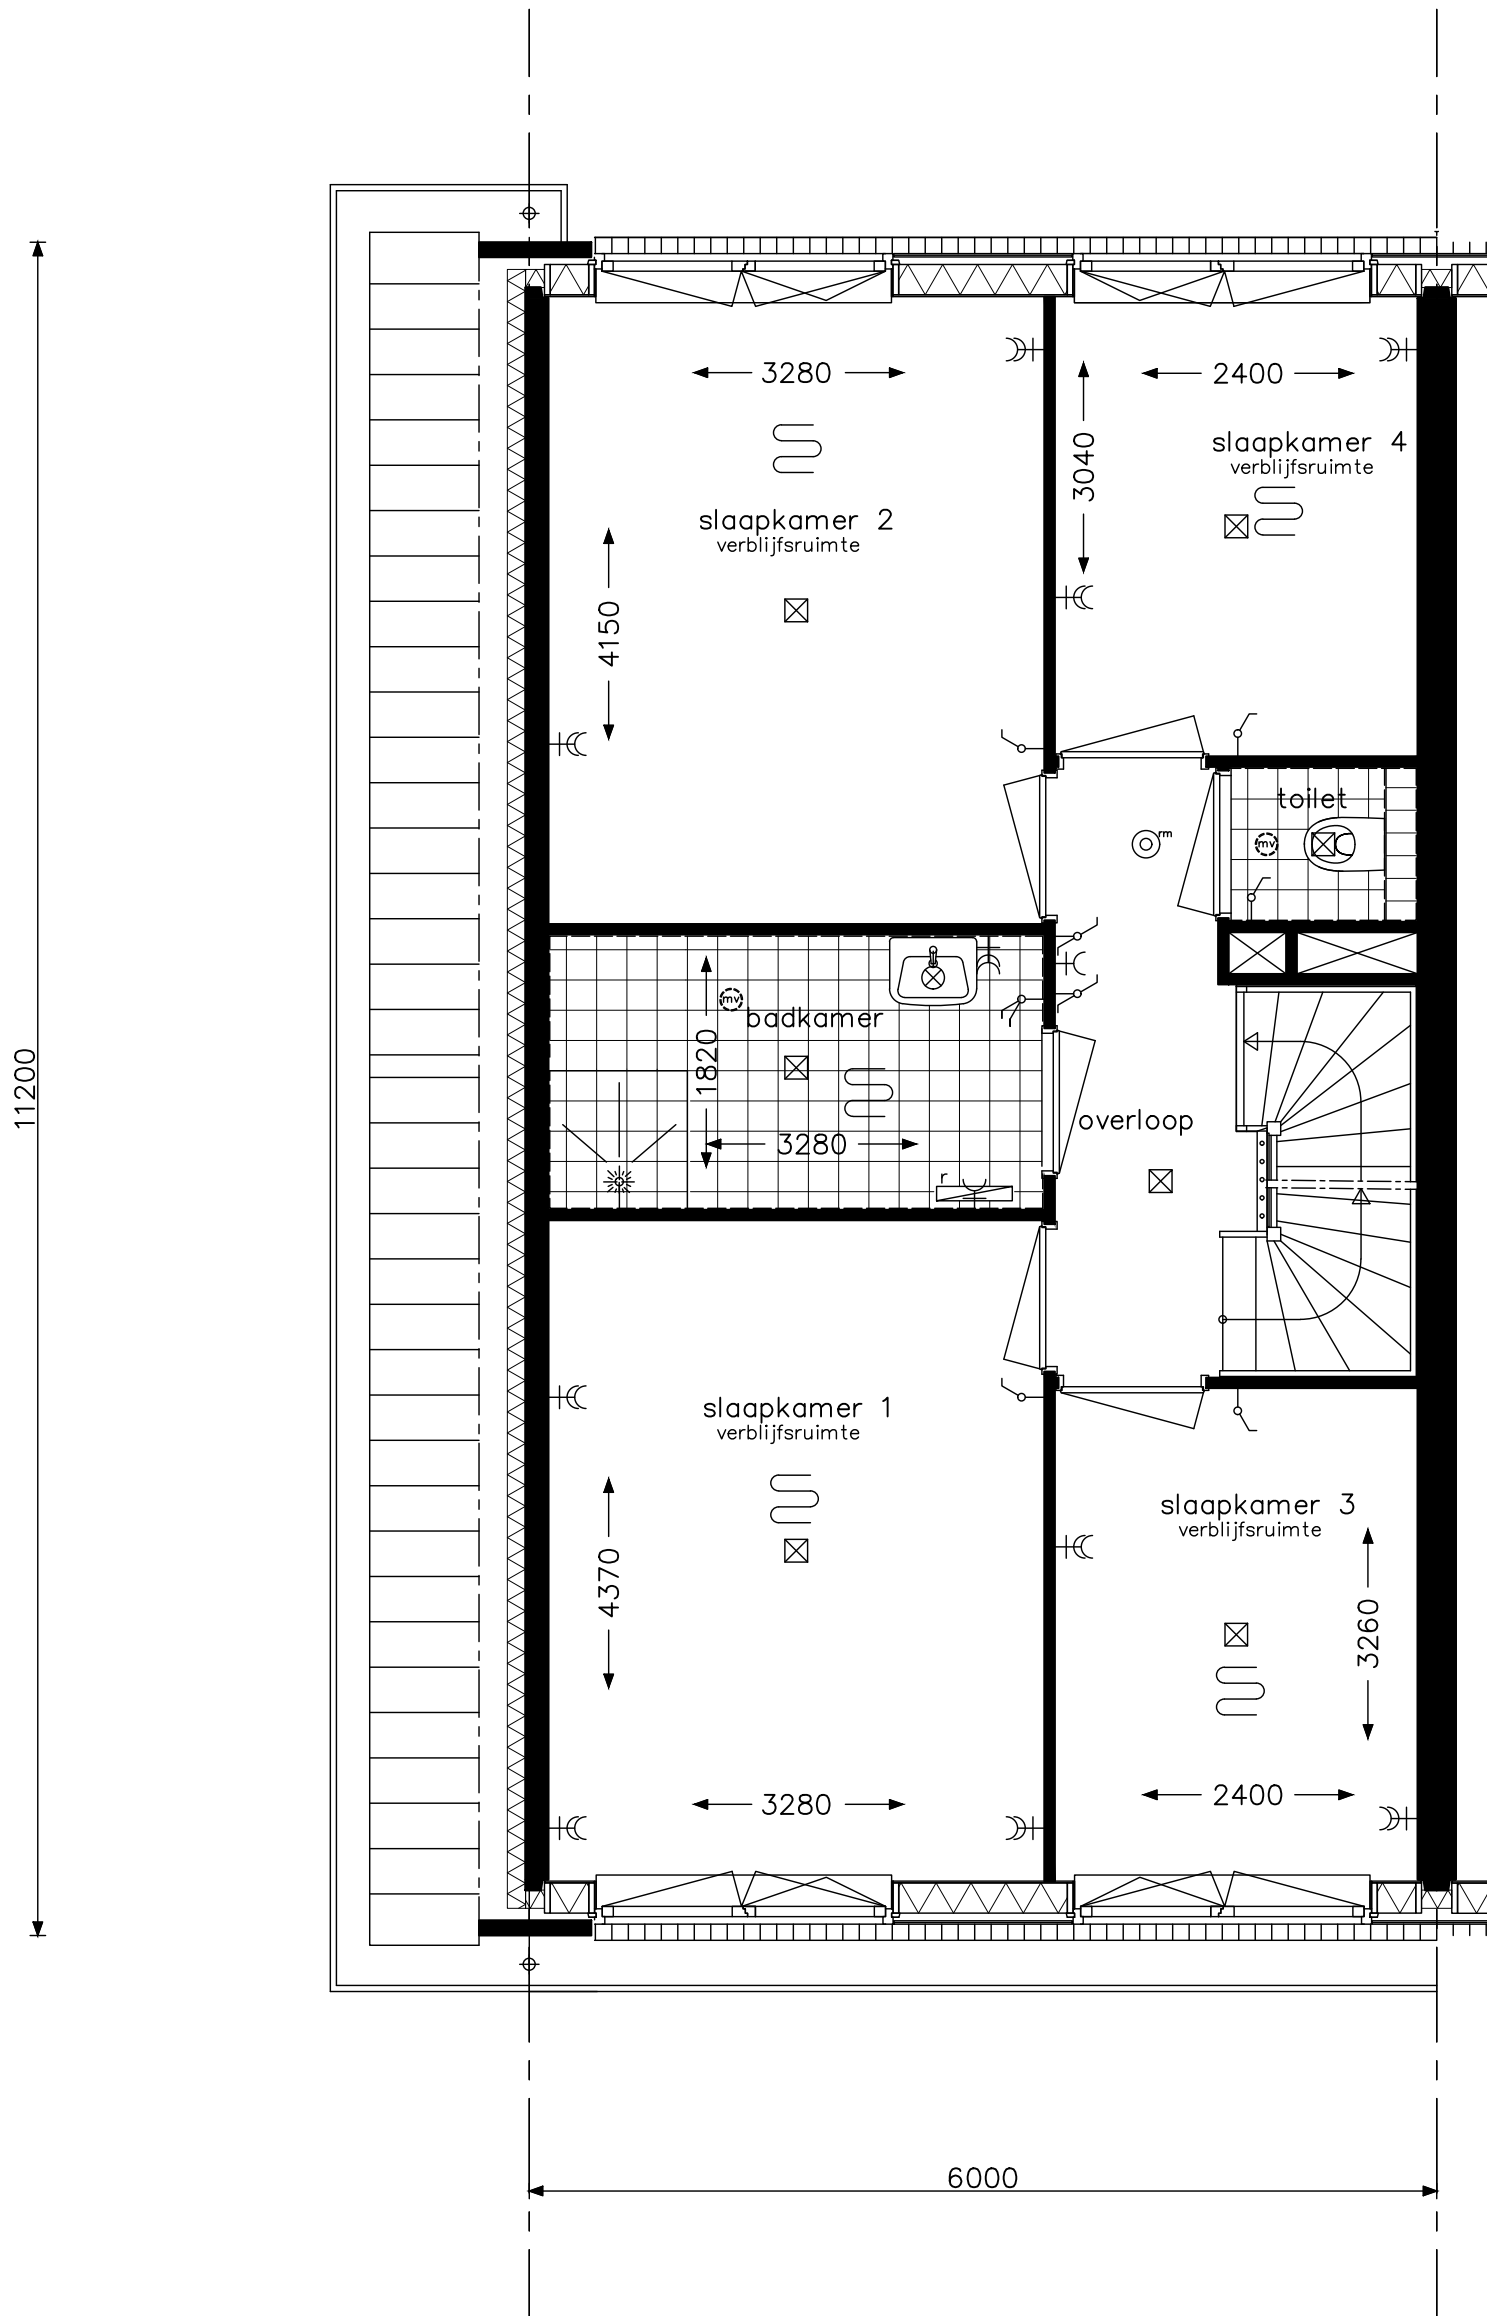

type Dk - begane grond  
 bouwnummers 2, 4, 6, 17, 19 en 21  
 bouwnummers spiegelbeeld 1, 3, 5, 16, 18 en 20

project 21 Woningen Bergh & Boszicht Hilversum

onderwerp woningtype Dk  
 begane grond

projectnr. 8882

tekeningnr. V-241A

schaal 1:50

tekenaar MCa

status definitief

(wijz)/datum 01-05-2019

type Dk - verdieping  
 bouwnummers 2, 4, 6, 17, 19 en 21  
 bouwnummers spiegelbeeld 1, 3, 5, 16, 18 en 20

project 21 Woningen Bergh & Boszicht Hilversum

onderwerp woningtype Dk  
 verdieping

projectnr. 8882

tekeningnr. V-242A

schaal 1:50

tekenaar MCa

status definitief

(wijz)/datum 01-05-2019

type Dk - zolder  
 bouwnummers 2, 4, 6, 17, 19 en 21  
 bouwnummers spiegelbeeld 1, 3, 5, 16, 18 en 20

project		21 Woningen Bergh & Boszicht Hilversum	
onderwerp		woningtype Dk zolder	projectnr. 8882
			tekeningnr. V-243A
schaal	1:50	tekenaar	MCa
status	definitief	Jr30	(wijz)/datum
			01-05-2019