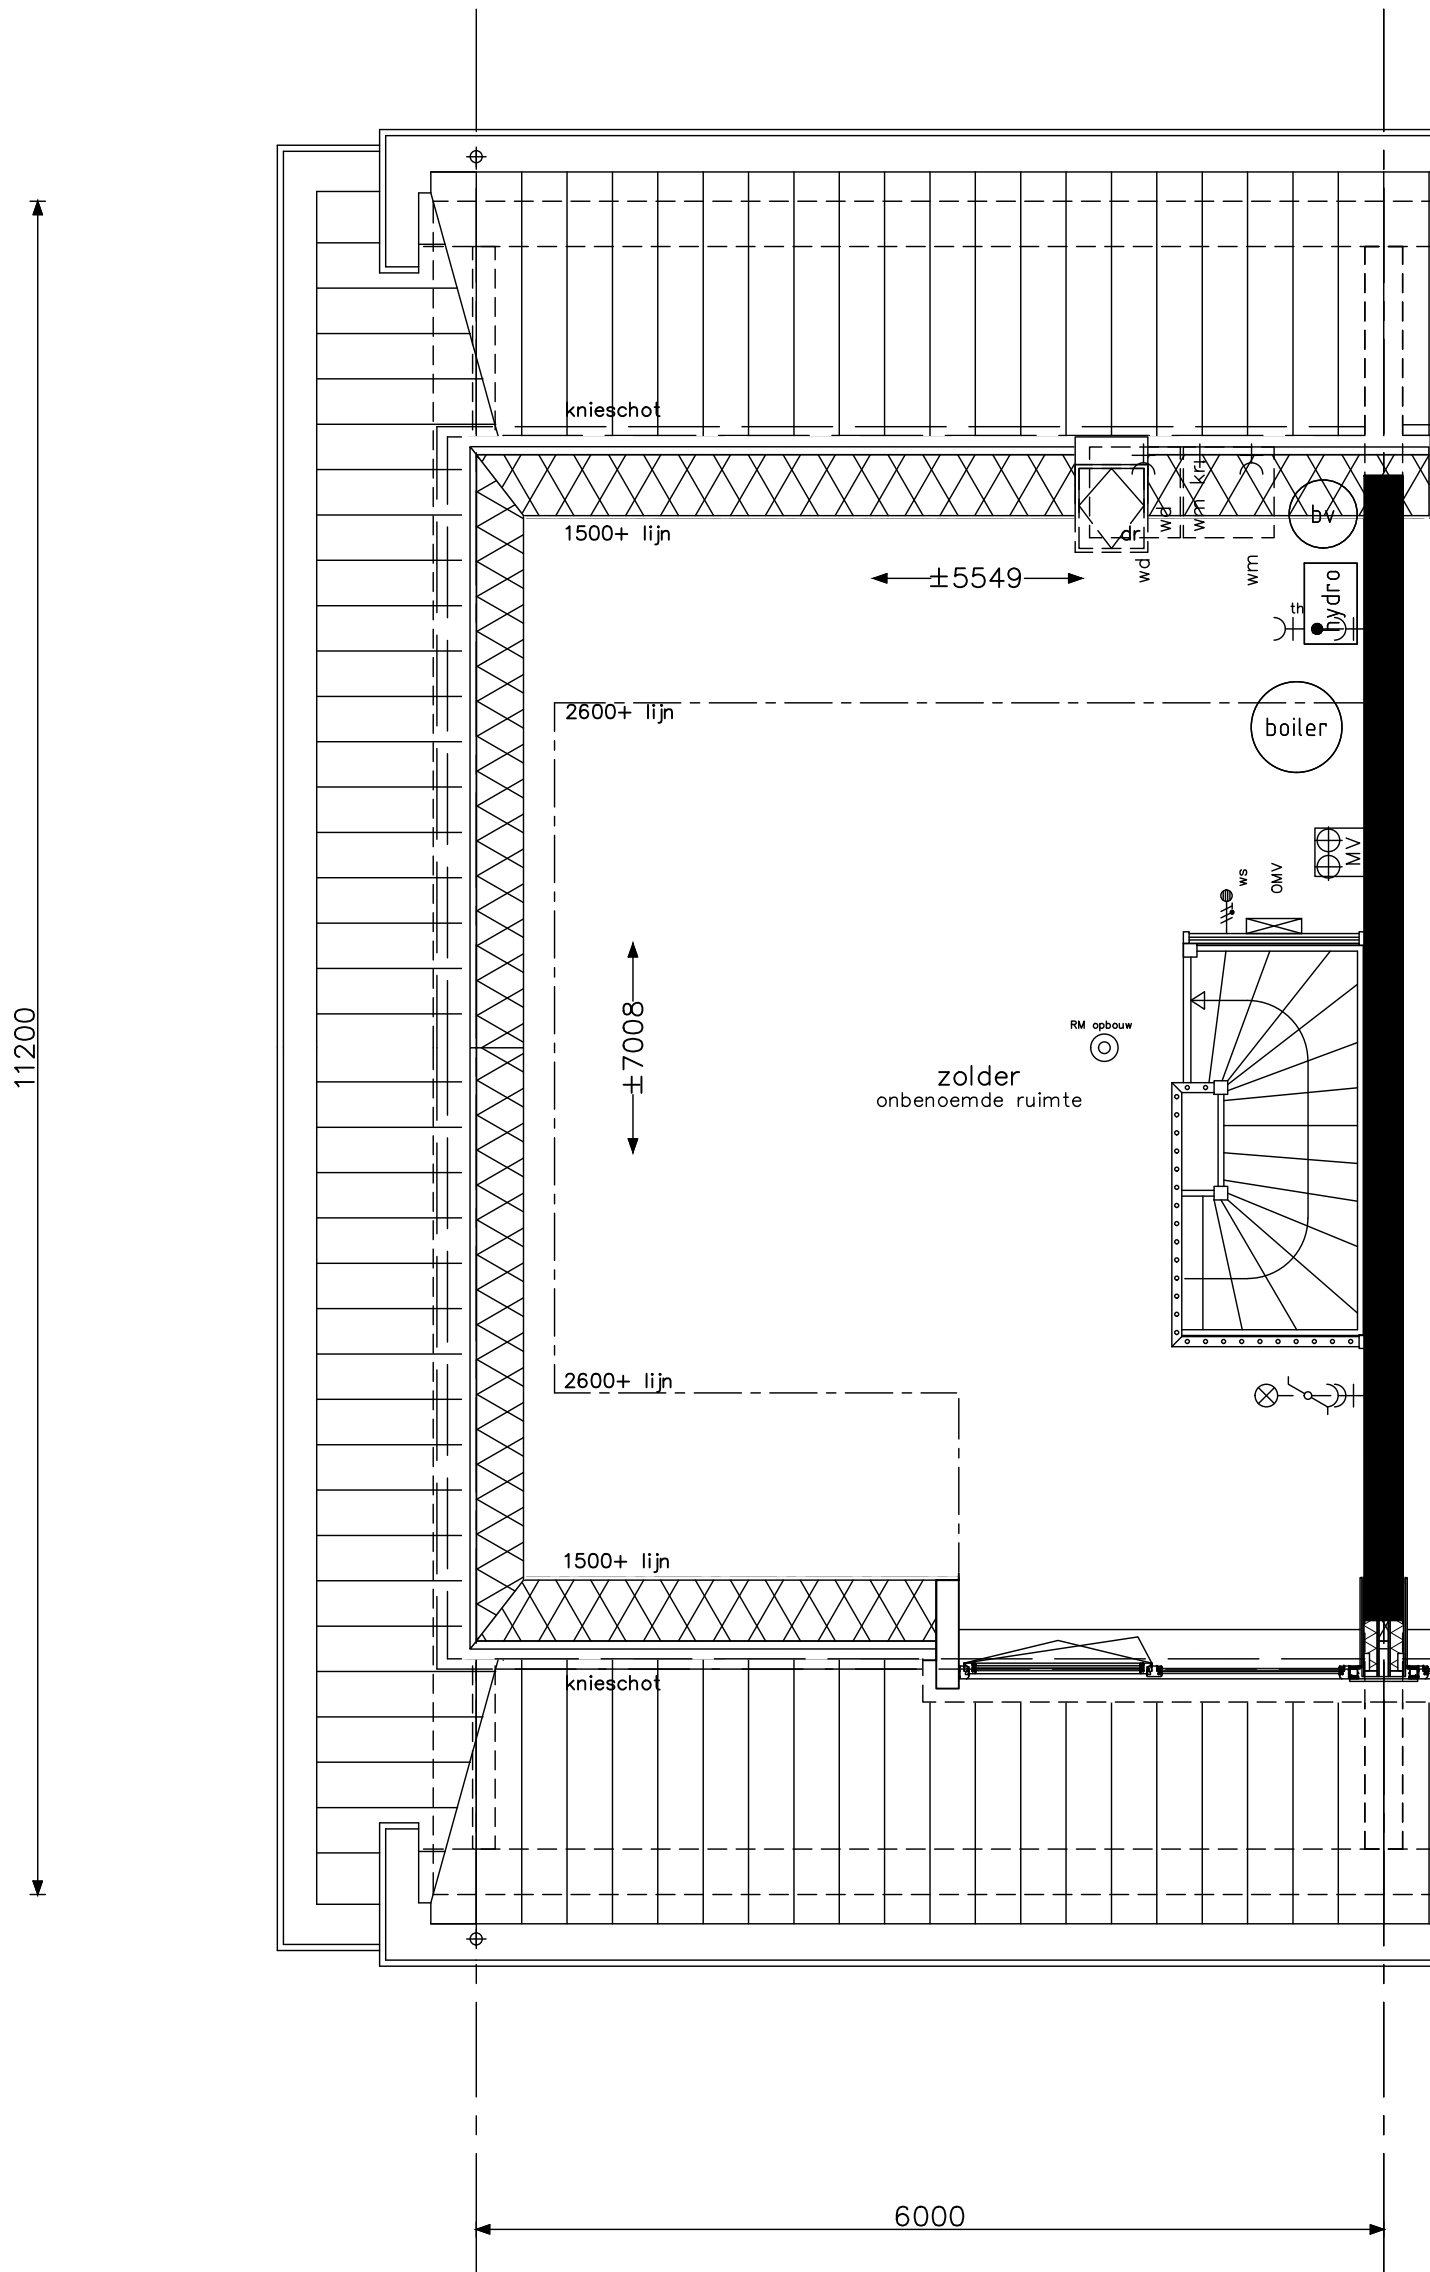

tekeningnr. V-241A

schaal 1:50

tekenaar MCa

status definitief

(wijz)/datum 01-05-2019

type Dk - verdieping  
 bouwnummers 2, 4, 6, 17, 19 en 21  
 bouwnummers spiegelbeeld 1, 3, 5, 16, 18 en 20

project 21 Woningen Bergh & Boszicht Hilversum

onderwerp woningtype Dk  
 verdieping

projectnr. 8882

tekeningnr. V-242A

schaal 1:50

tekenaar MCa

status definitief

(wijz)/datum 01-05-2019

type Dk - zolder  
 bouwnummers 2, 4, 6, 17, 19 en 21  
 bouwnummers spiegelbeeld 1, 3, 5, 16, 18 en 20

project		21 Woningen Bergh & Boszicht Hilversum	
onderwerp		woningtype Dk zolder	projectnr. 8882
			tekeningnr. V-243A
schaal	1:50	tekenaar	MCa
status	definitief	Jr30	(wijz)/datum
			01-05-2019