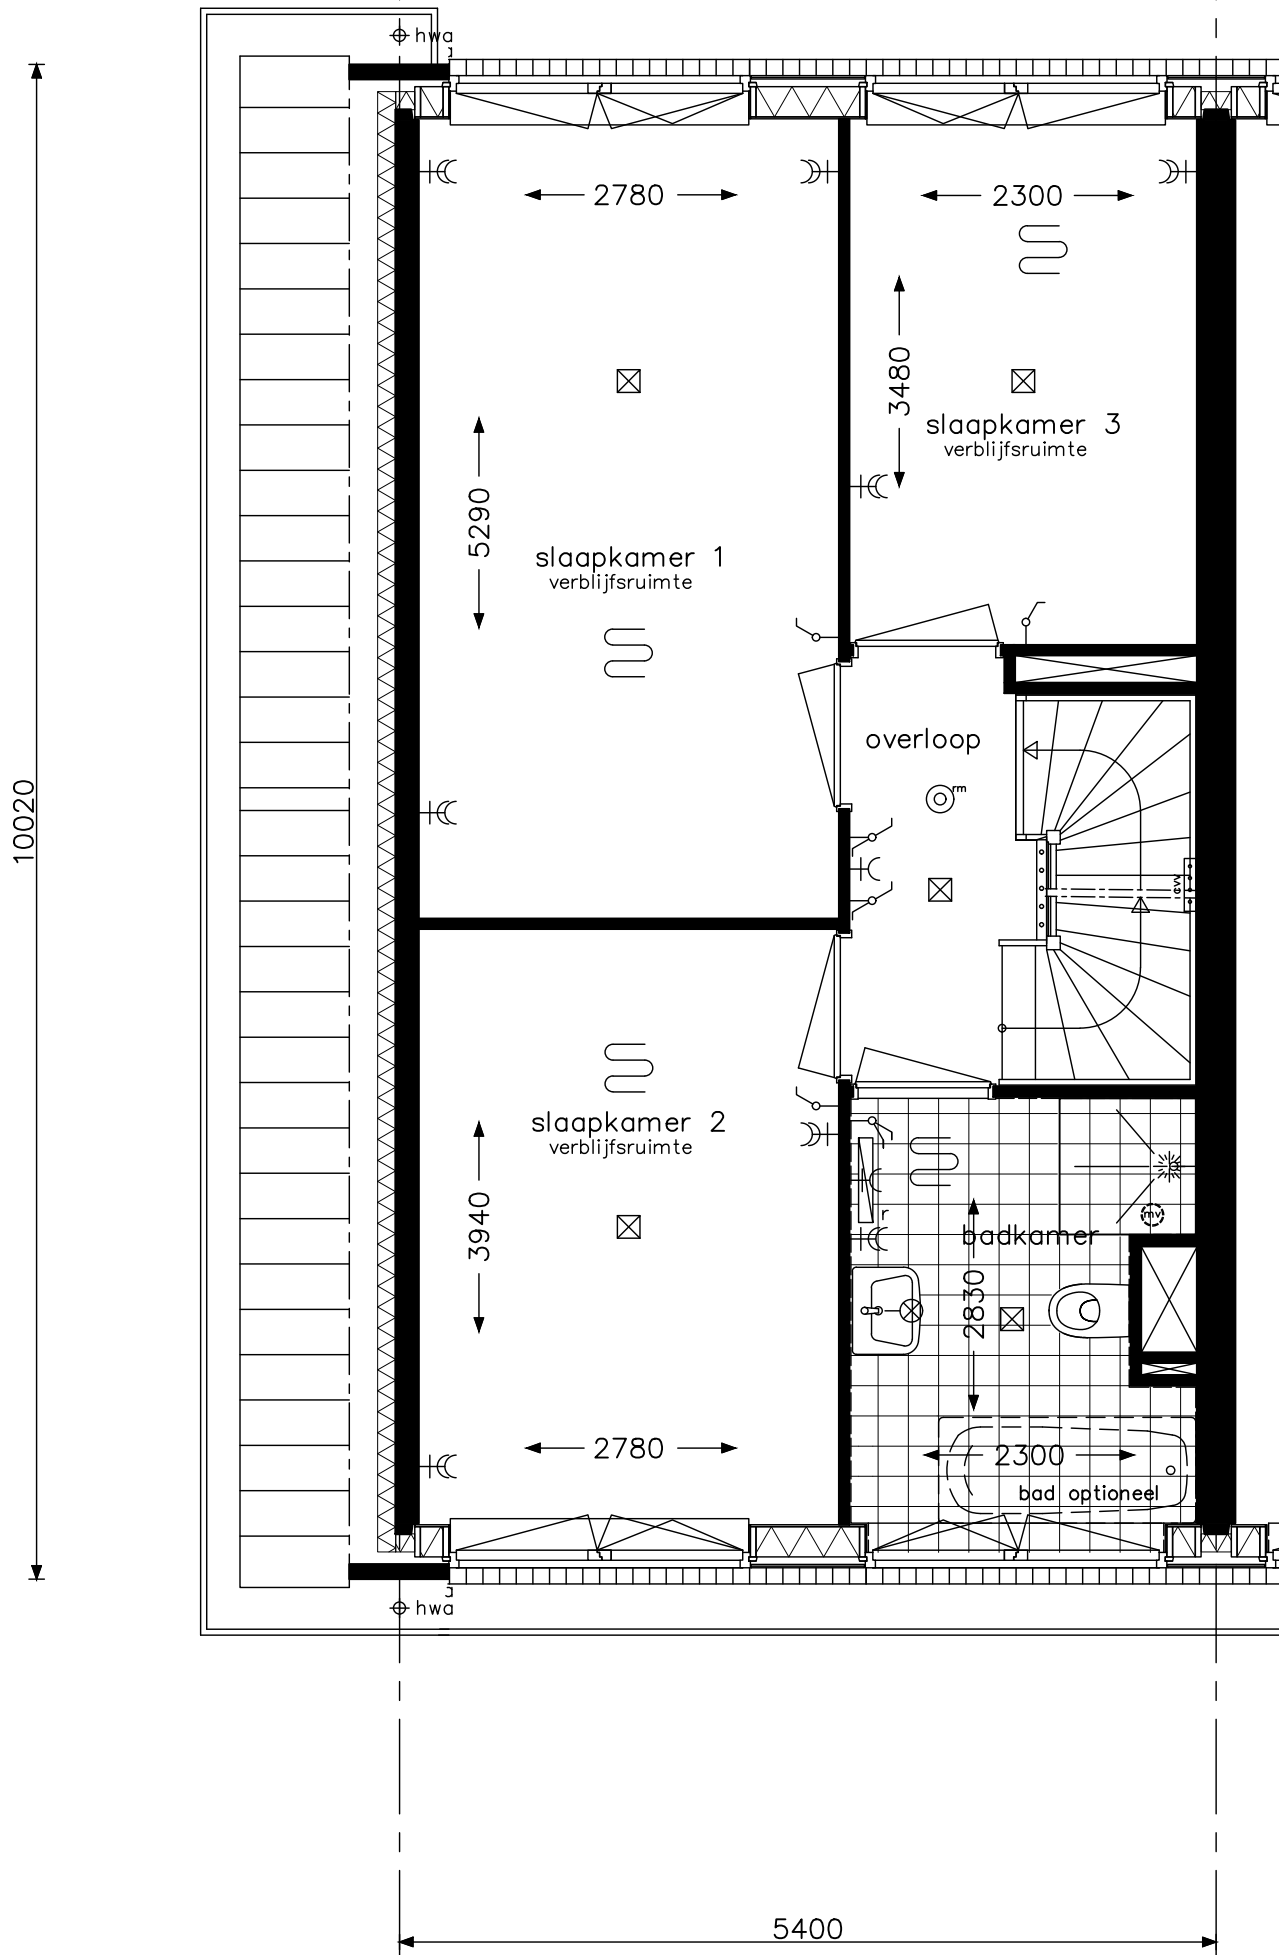

type Ckke - begane grond
 bouwnummer 15

project 21 Woningen Bergh & Boszicht Hilversum

onderwerp type Ckke
 begane grond

projectnr. 8882

tekeningnr. V-231A

schaal 1:50

tekenaar MCa

status definitief

(wijz)/datum 01-05-2019

type Ckke - verdieping
 bouwnummer 15

project 21 Woningen Bergh & Boszicht Hilversum

onderwerp type Ckke
 verdieping

projectnr. 8882

tekeningnr. V-232A

schaal 1:50

tekenaar MCa

status definitief

(wijz)/datum 01-05-2019

type Ckke - zolder
 bouwnummer 15

project		21 Woningen Bergh & Boszicht Hilversum	
onderwerp		type Ckke zolder	projectnr. 8882
schaal		tekenaar	status
1:50	MCa	definitief	(wijz)/datum 01-05-2019

tekeningnr.
V- 233A