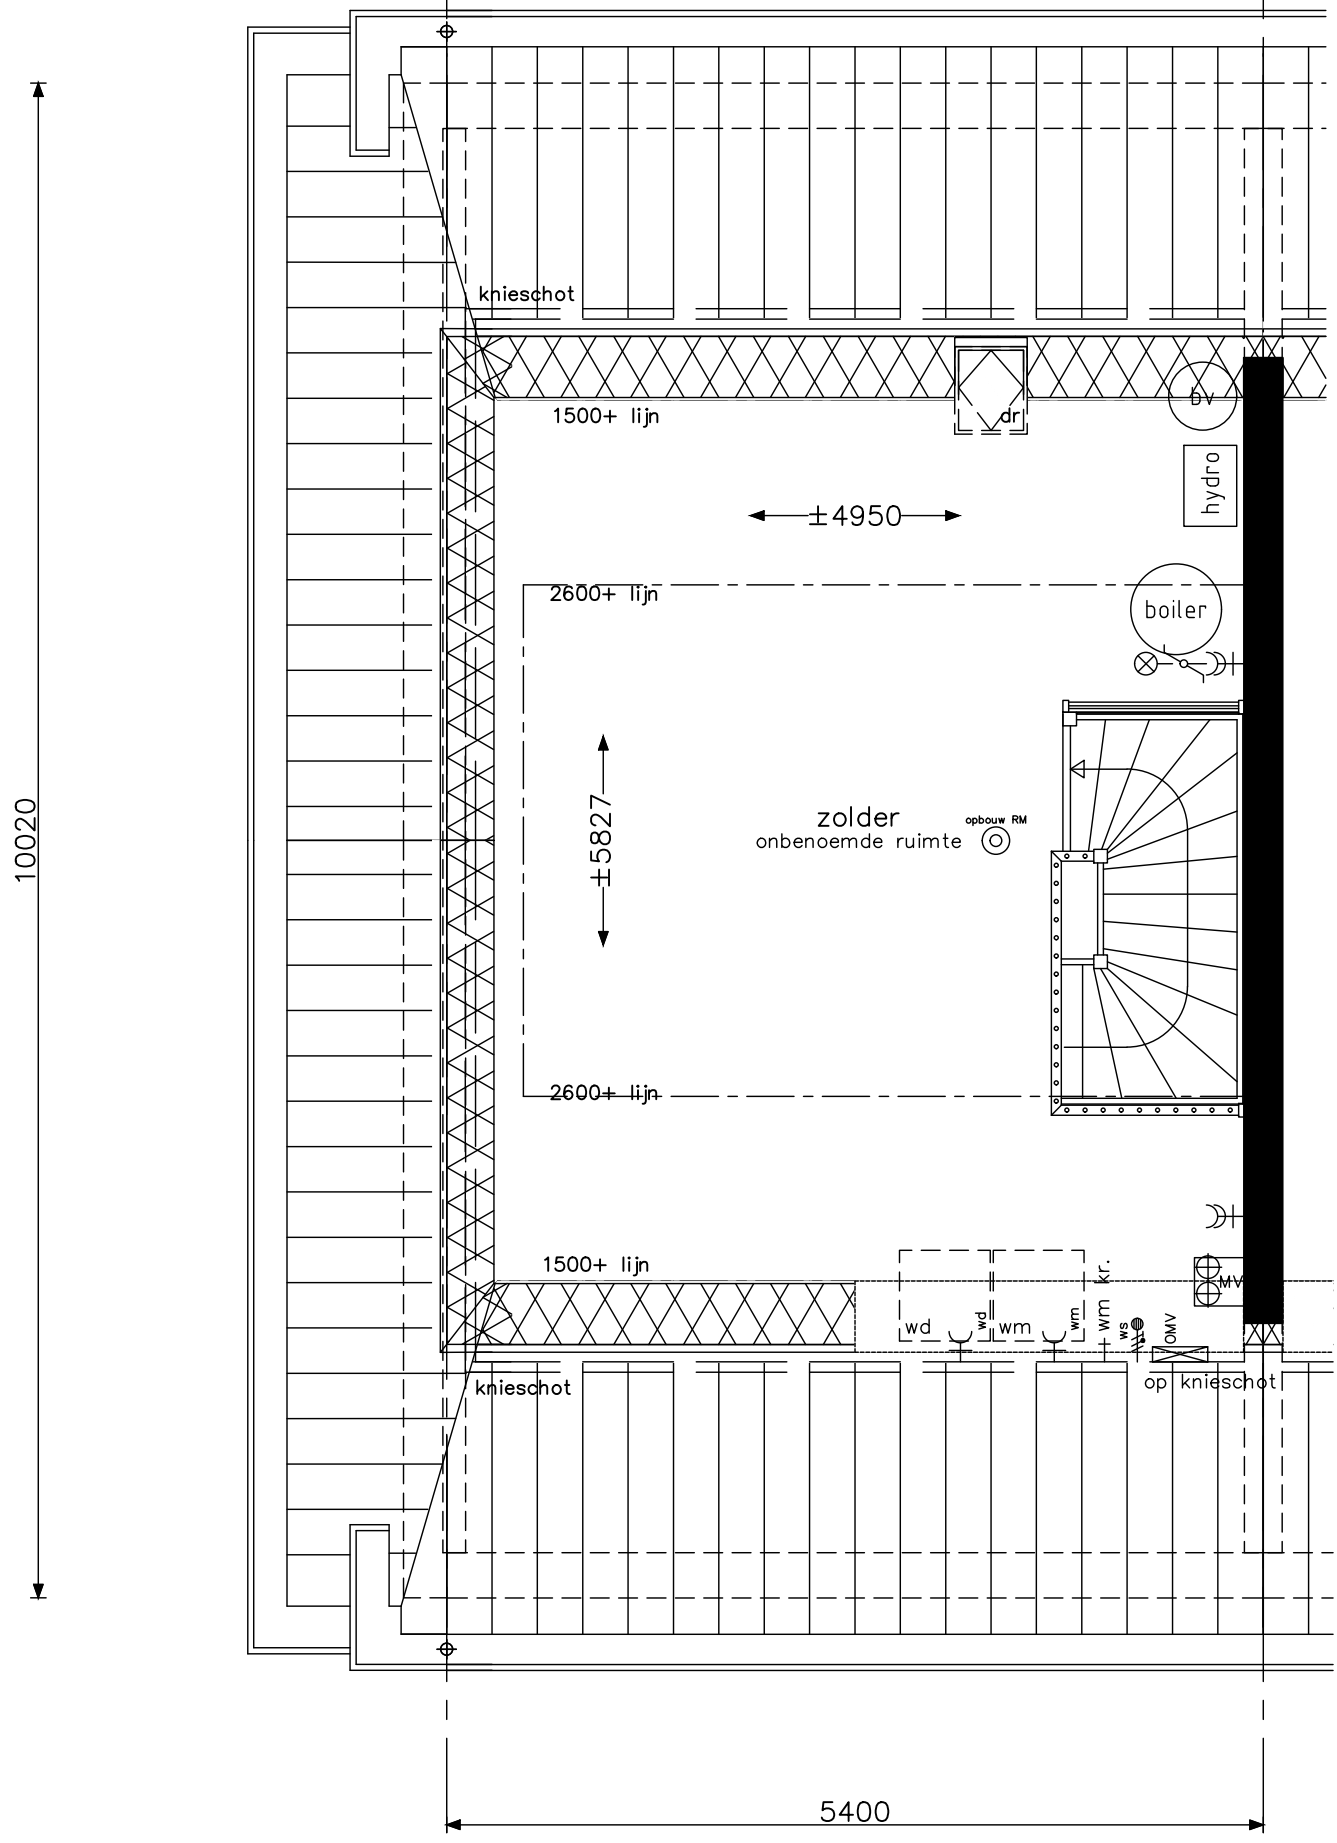

type Ckke - zolder
bouwnummer 15

project		21 Woningen Bergh & Boszicht Hilversum	
onderwerp		type Ckke zolder	projectnr. 8882
schaal		tekenaar	status
1:50	MCa	definitief	(wijz)/datum 01-05-2019

tekeningnr.
V- 233A